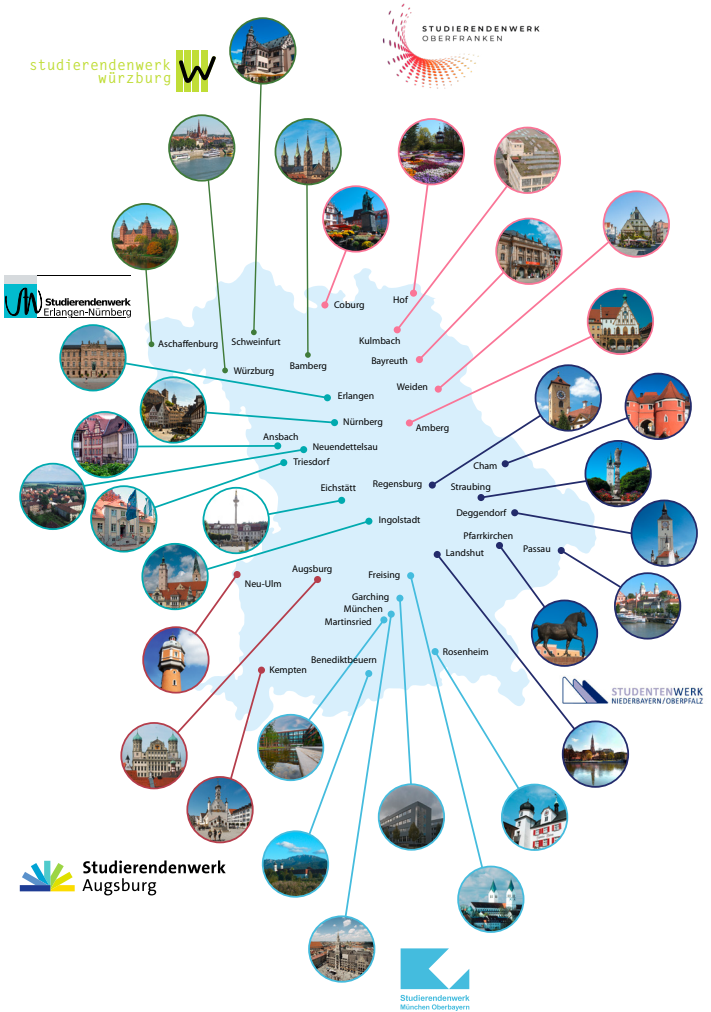

Bayerische Studierendenwerke

...damit Studieren gelingt!

www.studierendenwerke-bayern.de

Studierendenwerk Oberfranken

Studierende: ca. 25.000

Standorte: Bayreuth, Coburg, Hof, Münchberg, Amberg, Weiden

- 12 Mensen, 4 Cafeterien und Kaffeebars
- 2.706 Wohnplätze
- 5 Kinderbetreuungseinrichtungen in unmittelbarer Campusnähe
- BAföG- und Studienfinanzierungsberatung
- Psychologische Beratung, Sozial- und Rechtsberatung
- Kulturprogramm für Studierende
- Semesterticket in Bayreuth, Coburg, Hof, Amberg-Weiden

Studierendenwerk Oberfranken

Universitätsstraße 30, 95447 Bayreuth

www.swo.bayern, Instagram: @studentenwerkoberfranken

info@swo.bayern

Studierendenwerk Würzburg

Studierende: 51.000

Standorte: Würzburg, Bamberg, Schweinfurt, Aschaffenburg

Studierendenwerk Würzburg

Am Studentenhaus, 97072 Würzburg

www.swerk-wue.de, Instagram: @swerk_wuerzburg

info@swerk-wue.de

Studierendenwerk Augsburg

Studierende: 35.000

Standorte: Augsburg, Kempten, Neu-Ulm

Studierendenwerk Erlangen-Nürnberg

Hofmannstraße 27, 91052 Erlangen

**www.werkswelt.de
info@werkswelt.de**

Studierendenwerk
München Oberbayern

Studierendenwerk München Oberbayern

Studierende: 137.000

Standorte: München, Freising, Garching, Martinsried, Rosenheim, Benediktbeuern, Burghausen, Mühldorf a. Inn, Traunstein